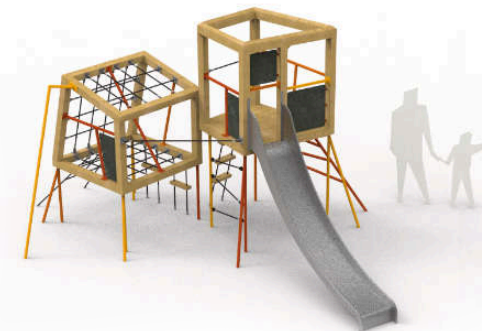

Na konstrukce herních prvků jsou převážně používány lepené modřínové a dubové hranoly, které jsou doplněny kovem s povrchovou úpravou – žárový zinek.

Objekt jako herní prvek,
jednoduché geometrické tvary
v neobvyklém měřítku

kvatro

due

brosilo

pilko

bloko III.

kubo I.

kubo II.

sablo