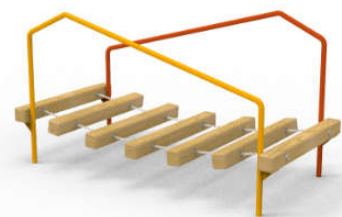

DIKULO

hravá geometrie

2024

DIKULO

Hlavními rysy produktové řady herních prvků Dikulo jsou, geometrická forma a neobvyklé měřítko.

Herní prvky na dětské hřiště Dikulo mají své místo uprostřed městských parků, v moderní i historické zástavbě. Mohou se prosadit jako výtvarný prvek s přidanou herní funkcí, který vynikne svojí jednoduchostí a netypickou velikostí.

Na konstrukce herních prvků jsou převážně používány lepené modřínové a dubové hranoly, které jsou doplněny kovem s povrchovou úpravou – žárový zinek.

Objekt jako herní prvek,
jednoduché geometrické tvary
v neobvyklém měřítku

flugo II.

kablo

balancilo I.

balancilo II.

ekvilibro I.

ekvilibro II.

ponto

frameto

pro nejmenší

eto I.

eto II.

eto III.

individuální projekty

Individuální projekty jsou pro nás výzvou. Jsou důležitou součástí naší nabídky. Na žádost zákazníka vytváříme originální celky dětských hřišť. Řešíme koncepčně i výtvarně celé volnočasové a oddychové areály. Vítáme i spolupráci s externími výtvarníky a architekty. Do jejich vizi zakomponujeme svoje zkušenosti a společným úsilím potom vznikne originální výtvarný objekt, který plní původní účel hřiště se všemi jeho požadovanými technickými a bezpečnostními náležitostmi.