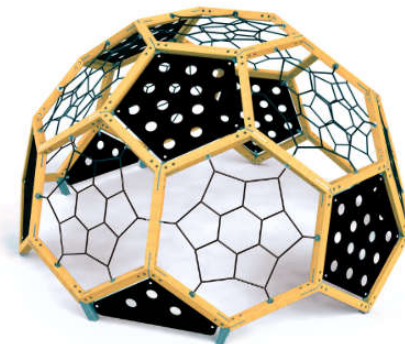

DIKULO

hravá geometrie

2024

DIKULO

Hlavními rysy produktové řady herních prvků Dikulo jsou, geometrická forma a neobvyklé měřítko.

Herní prvky na dětské hřiště Dikulo mají své místo uprostřed městských parků, v moderní i historické zástavbě. Mohou se prosadit jako výtvarný prvek s přidanou herní funkcí, který vynikne svojí jednoduchostí a netypickou velikostí.

Na konstrukce herních prvků jsou převážně používány lepené modřínové a dubové hranoly, které jsou doplněny kovem s povrchovou úpravou – žárový zinek.

Objekt jako herní prvek,
jednoduché geometrické tvary
v neobvyklém měřítku

flugo V

veкто

tripo

duplo

trunko II.

trunko III.

bloko I.

bloko II.

kvatro

due

brosilo

pilko

bloko III.

kubo I.

kubo II.

sablo