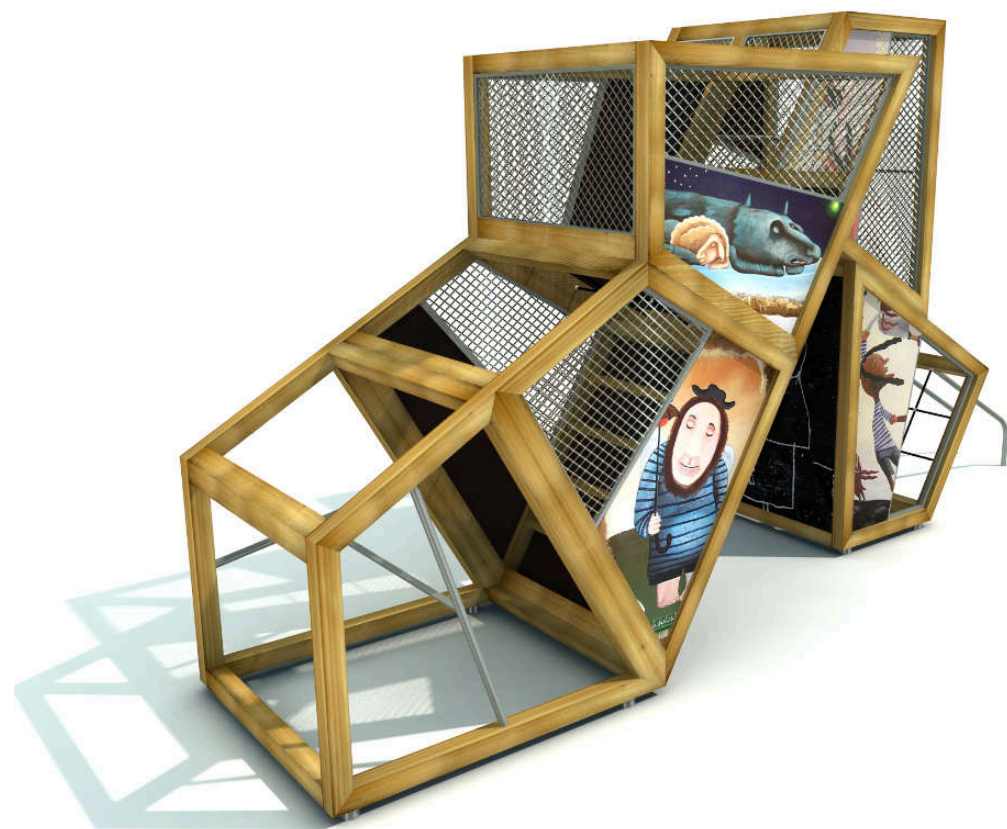

DIKULO

hravá geometrie

2024

DIKULO

Hlavními rysy produktové řady herních prvků Dikulo jsou, geometrická forma a neobvyklé měřítko.

Herní prvky na dětské hřiště Dikulo mají své místo uprostřed městských parků, v moderní i historické zástavbě. Mohou se prosadit jako výtvarný prvek s přidanou herní funkcí, který vynikne svojí jednoduchostí a netypickou velikostí.

pro nejmenší

eto I.

eto II.

eto III.

individuální projekty

Individuální projekty jsou pro nás výzvou. Jsou důležitou součástí naší nabídky. Na žádost zákazníka vytváříme originální celky dětských hřišť. Řešíme koncepčně i výtvarně celé volnočasové a oddychové areály. Vítáme i spolupráci s externími výtvarníky a architekty. Do jejich vizi zakomponujeme svoje zkušenosti a společným úsilím potom vznikne originální výtvarný objekt, který plní původní účel hřiště se všemi jeho požadovanými technickými a bezpečnostními náležitostmi.