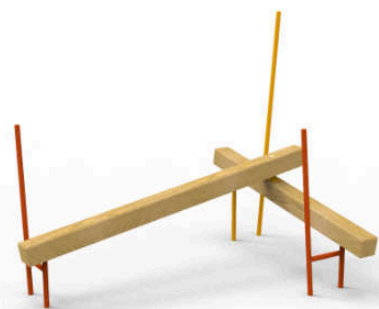

DIKULO

hravá geometrie

2024

DIKULO

Hlavními rysy produktové řady herních prvků Dikulo jsou, geometrická forma a neobvyklé měřítko.

Herní prvky na dětské hřiště Dikulo mají své místo uprostřed městských parků, v moderní i historické zástavbě. Mohou se prosadit jako výtvarný prvek s přidanou herní funkcí, který vynikne svojí jednoduchostí a netypickou velikostí.

Na konstrukce herních prvků jsou převážně používány lepené modřínové a dubové hranoly, které jsou doplněny kovem s povrchovou úpravou – žárový zinek.

Objekt jako herní prvek,
jednoduché geometrické tvary
v neobvyklém měřítku

flugo II.

kablo

balancilo I.

balancilo II.

ekvilibro I.

ekvilibro II.

ponto

frameto