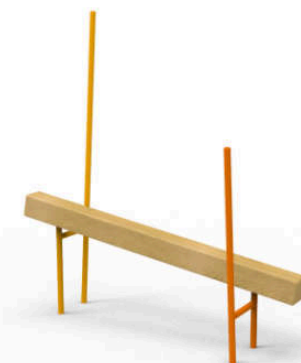

DIKULO

hravá geometrie

2024

DIKULO

Hlavními rysy produktové řady herních prvků Dikulo jsou, geometrická forma a neobvyklé měřítko.

Herní prvky na dětské hřiště Dikulo mají své místo uprostřed městských parků, v moderní i historické zástavbě. Mohou se prosadit jako výtvarný prvek s přidanou herní funkcí, který vynikne svojí jednoduchostí a netypickou velikostí.

Na konstrukce herních prvků jsou převážně používány lepené modřínové a dubové hranoly, které jsou doplněny kovem s povrchovou úpravou – žárový zinek.

Objekt jako herní prvek,
jednoduché geometrické tvary
v neobvyklém měřítku

barevné varianty

A)

B)

C)

irejo I.

irejo II.

irejo III.

flugo I.

flugo II.

kablo

balancilo I.

balancilo II.

ekvilibro I.

ekvilibro II.

ponto

frameto