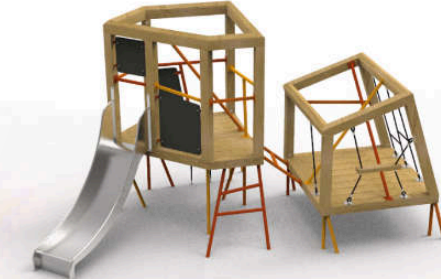

DIKULO

hravá geometrie

2024

DIKULO

Hlavními rysy produktové řady herních prvků Dikulo jsou, geometrická forma a neobvyklé měřítko.

Herní prvky na dětské hřiště Dikulo mají své místo uprostřed městských parků, v moderní i historické zástavbě. Mohou se prosadit jako výtvarný prvek s přidanou herní funkcí, který vynikne svojí jednoduchostí a netypickou velikostí.

Na konstrukce herních prvků jsou převážně používány lepené modřínové a dubové hranoly, které jsou doplněny kovem s povrchovou úpravou – žárový zinek.

Objekt jako herní prvek,
jednoduché geometrické tvary
v neobvyklém měřítku

flugo V

veкто

tripo

duplo

trunko II.

trunko III.

bloko I.

bloko II.