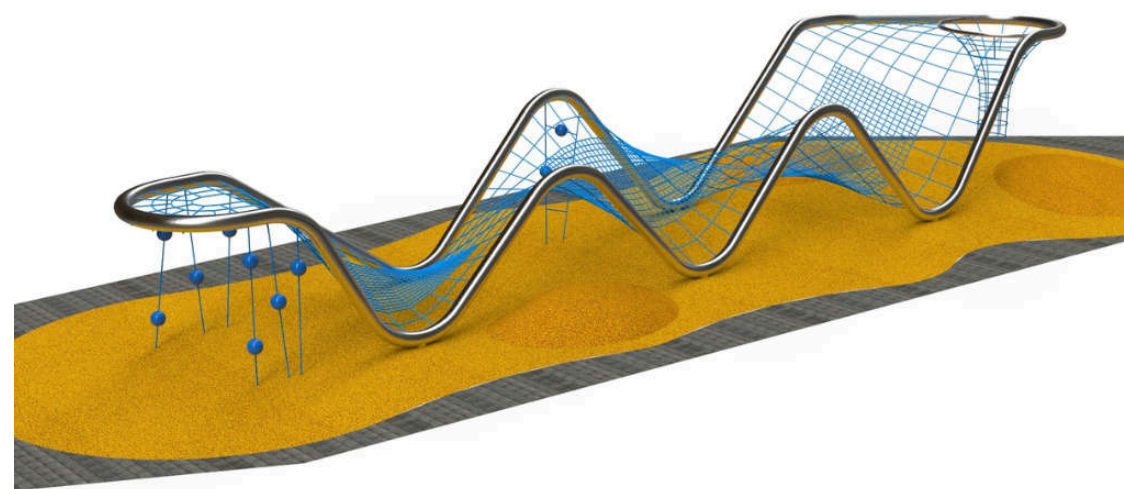

Na konstrukce herních prvků jsou převážně používány lepené modřínové a dubové hranoly, které jsou doplněny kovem s povrchovou úpravou – žárový zinek.

Objekt jako herní prvek,
jednoduché geometrické tvary
v neobvyklém měřítku

pro nejmenší

eto I.

eto II.

eto III.

individuální projekty

Individuální projekty jsou pro nás výzvou. Jsou důležitou součástí naší nabídky. Na žádost zákazníka vytváříme originální celky dětských hřišť. Řešíme koncepčně i výtvarně celé volnočasové a oddychové areály. Vítáme i spolupráci s externími výtvarníky a architekty. Do jejich vizi zakomponujeme svoje zkušenosti a společným úsilím potom vznikne originální výtvarný objekt, který plní původní účel hřiště se všemi jeho požadovanými technickými a bezpečnostními náležitostmi.