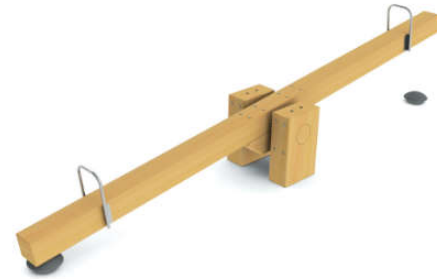

DIKULO

hravá geometrie

2024

DIKULO

Hlavními rysy produktové řady herních prvků Dikulo jsou, geometrická forma a neobvyklé měřítko.

Herní prvky na dětské hřiště Dikulo mají své místo uprostřed městských parků, v moderní i historické zástavbě. Mohou se prosadit jako výtvarný prvek s přidanou herní funkcí, který vynikne svojí jednoduchostí a netypickou velikostí.

Na konstrukce herních prvků jsou převážně používány lepené modřínové a dubové hranoly, které jsou doplněny kovem s povrchovou úpravou – žárový zinek.

Objekt jako herní prvek,
jednoduché geometrické tvary
v neobvyklém měřítku

produkty

reto

flugo III.

flugo IV.

vektilo

vektilo

vektilo

trunko I.

flugo V

veкто

tripo

duplo

trunko II.

trunko III.

bloko I.

bloko II.